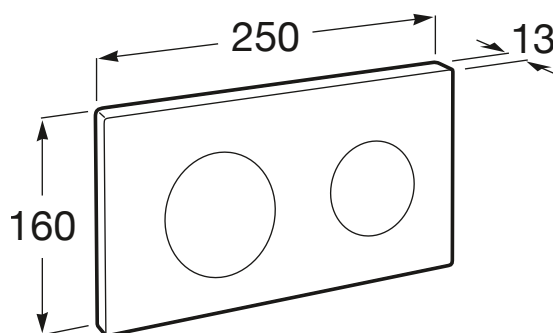

IN-WALL

PL10 DUAL (ONE) - Clapetă dublă acionare

DIMENSIUNI

Lungime 250 mm

Înălțime 160 mm

CULORI ȘI FINISAJE

0 White

PRE (FĂRĂ TVA) (FĂRĂ TVA)

174,00 LEI

SCHIȚE TEHNICE

CARACTERISTICI

Număr butoane: 2

COMPATIBIL CU

Rama incastrata pentru vas
wc suspendat

890073020

Rezervor incastrat cu cadru
metalic pentru WC
suspendat cu mecanism
dubla descarcare