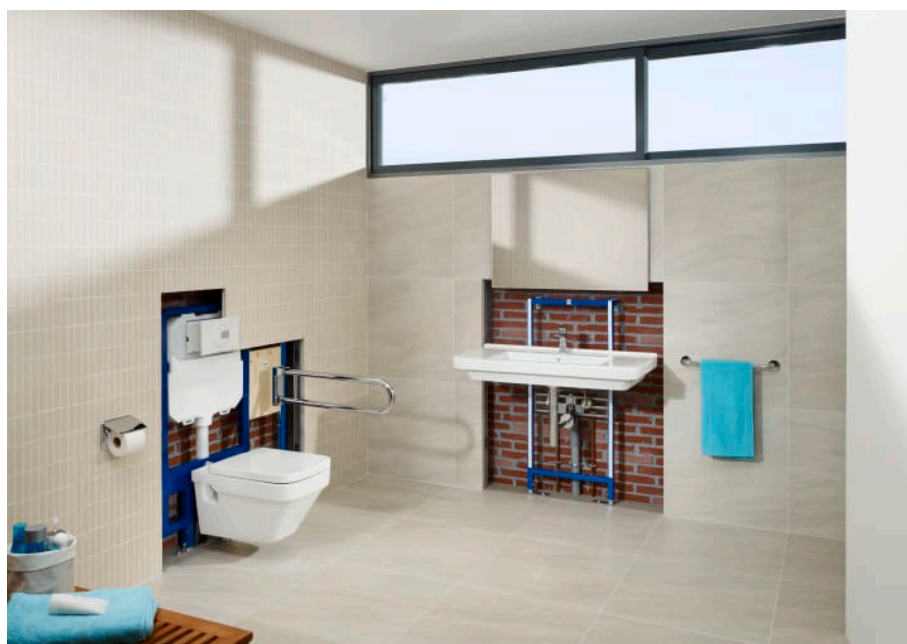

174,00 LEI

SCHIȚE TEHNICE

CARACTERISTICI

Număr butoane: 2

COMPATIBIL CU

Rama incastrata pentru vas
wc suspendat

890073020

Rezervor incastrat cu cadru
metalic pentru WC
suspendat cu mecanism
dubla descarcare

890070020

Kit de adaptare pentru
restul de plăcuțe de operare
(cu excepția 3 i 5)

890064000

In-Wall

Sisteme care combină eficiența și tehnologia, transformându-le în soluții care au grijă ca designul să se adapteze perfect la spațiul respectiv. Inovarea și avangardismul își unesc forțele pentru a garanta cele mai bune caracteristici, în care comoditatea, economic și stilul pot fi întâlnite în fiecare detaliu.